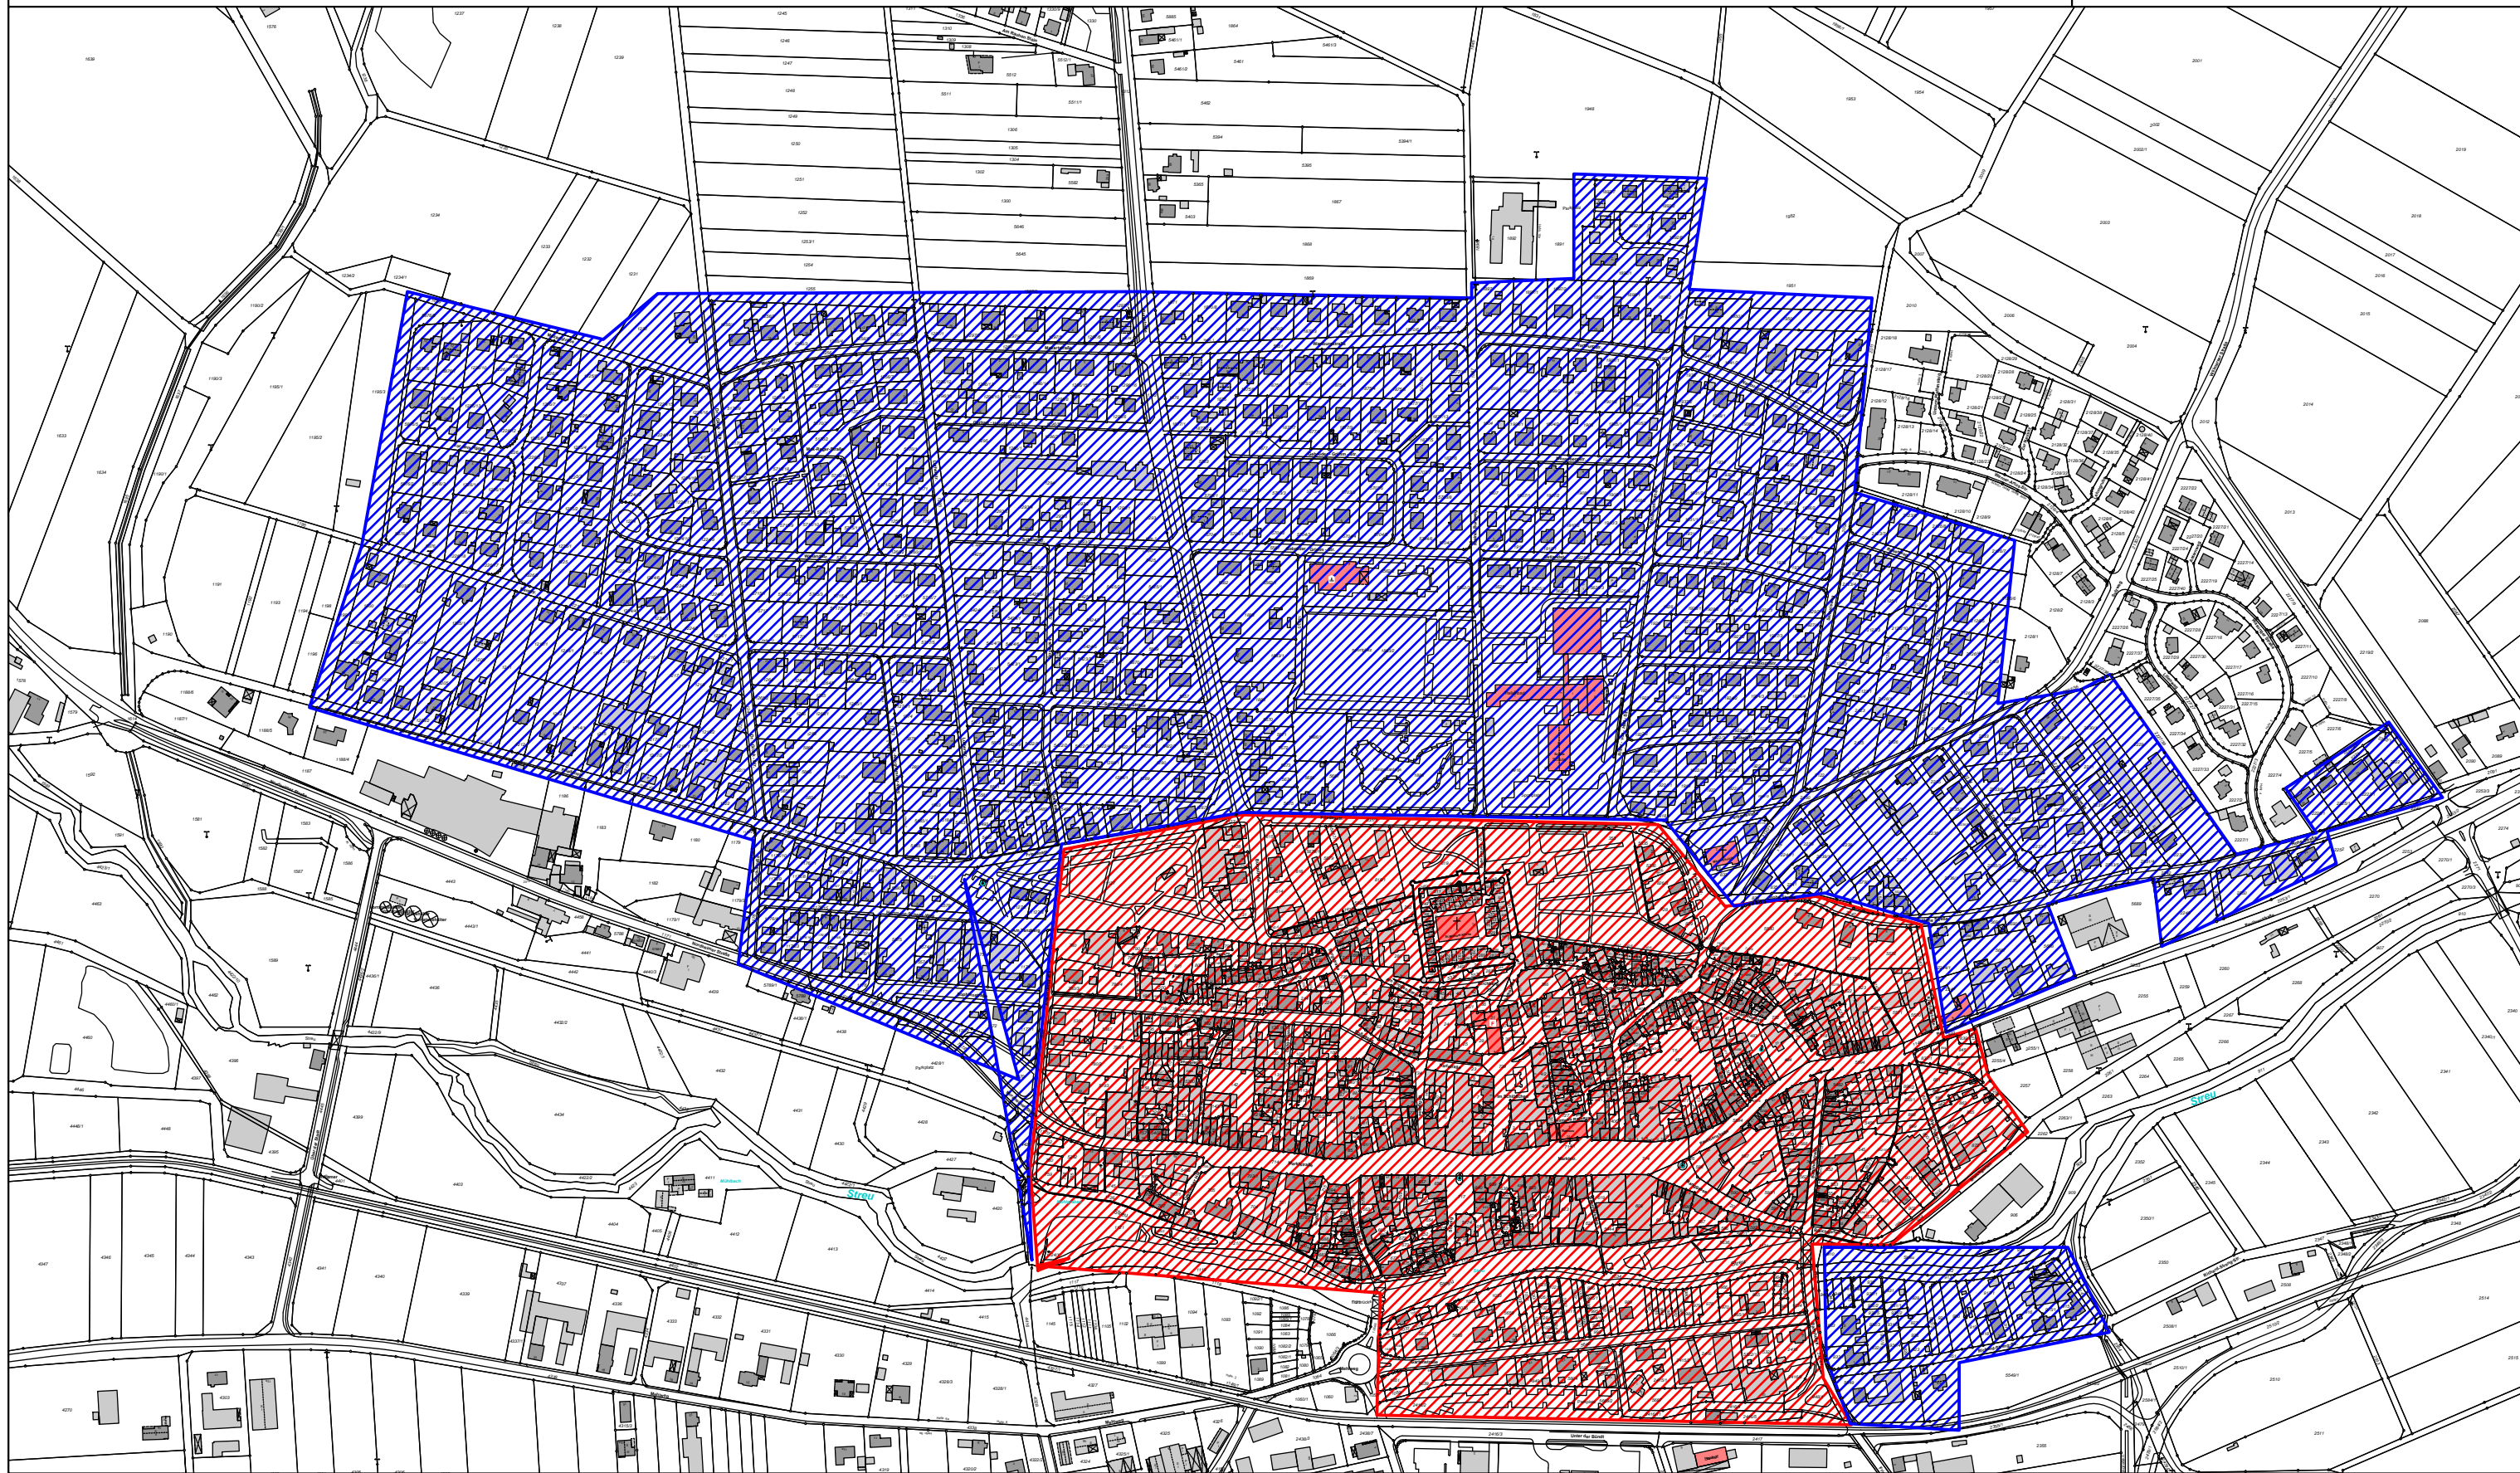

Bearbeiter: -

Datum: 14.10.2021

Der Ausdruck basiert auf Originaldaten des Vermessungsamtes.
Eine Ableitung des amtlichen Katasterstandes ist nicht zulässig und
ersetzt nicht den Katasterauszug. Karte nicht zur Maßentnahme geeignet!

0 200
Maßstab = 1 : 5000