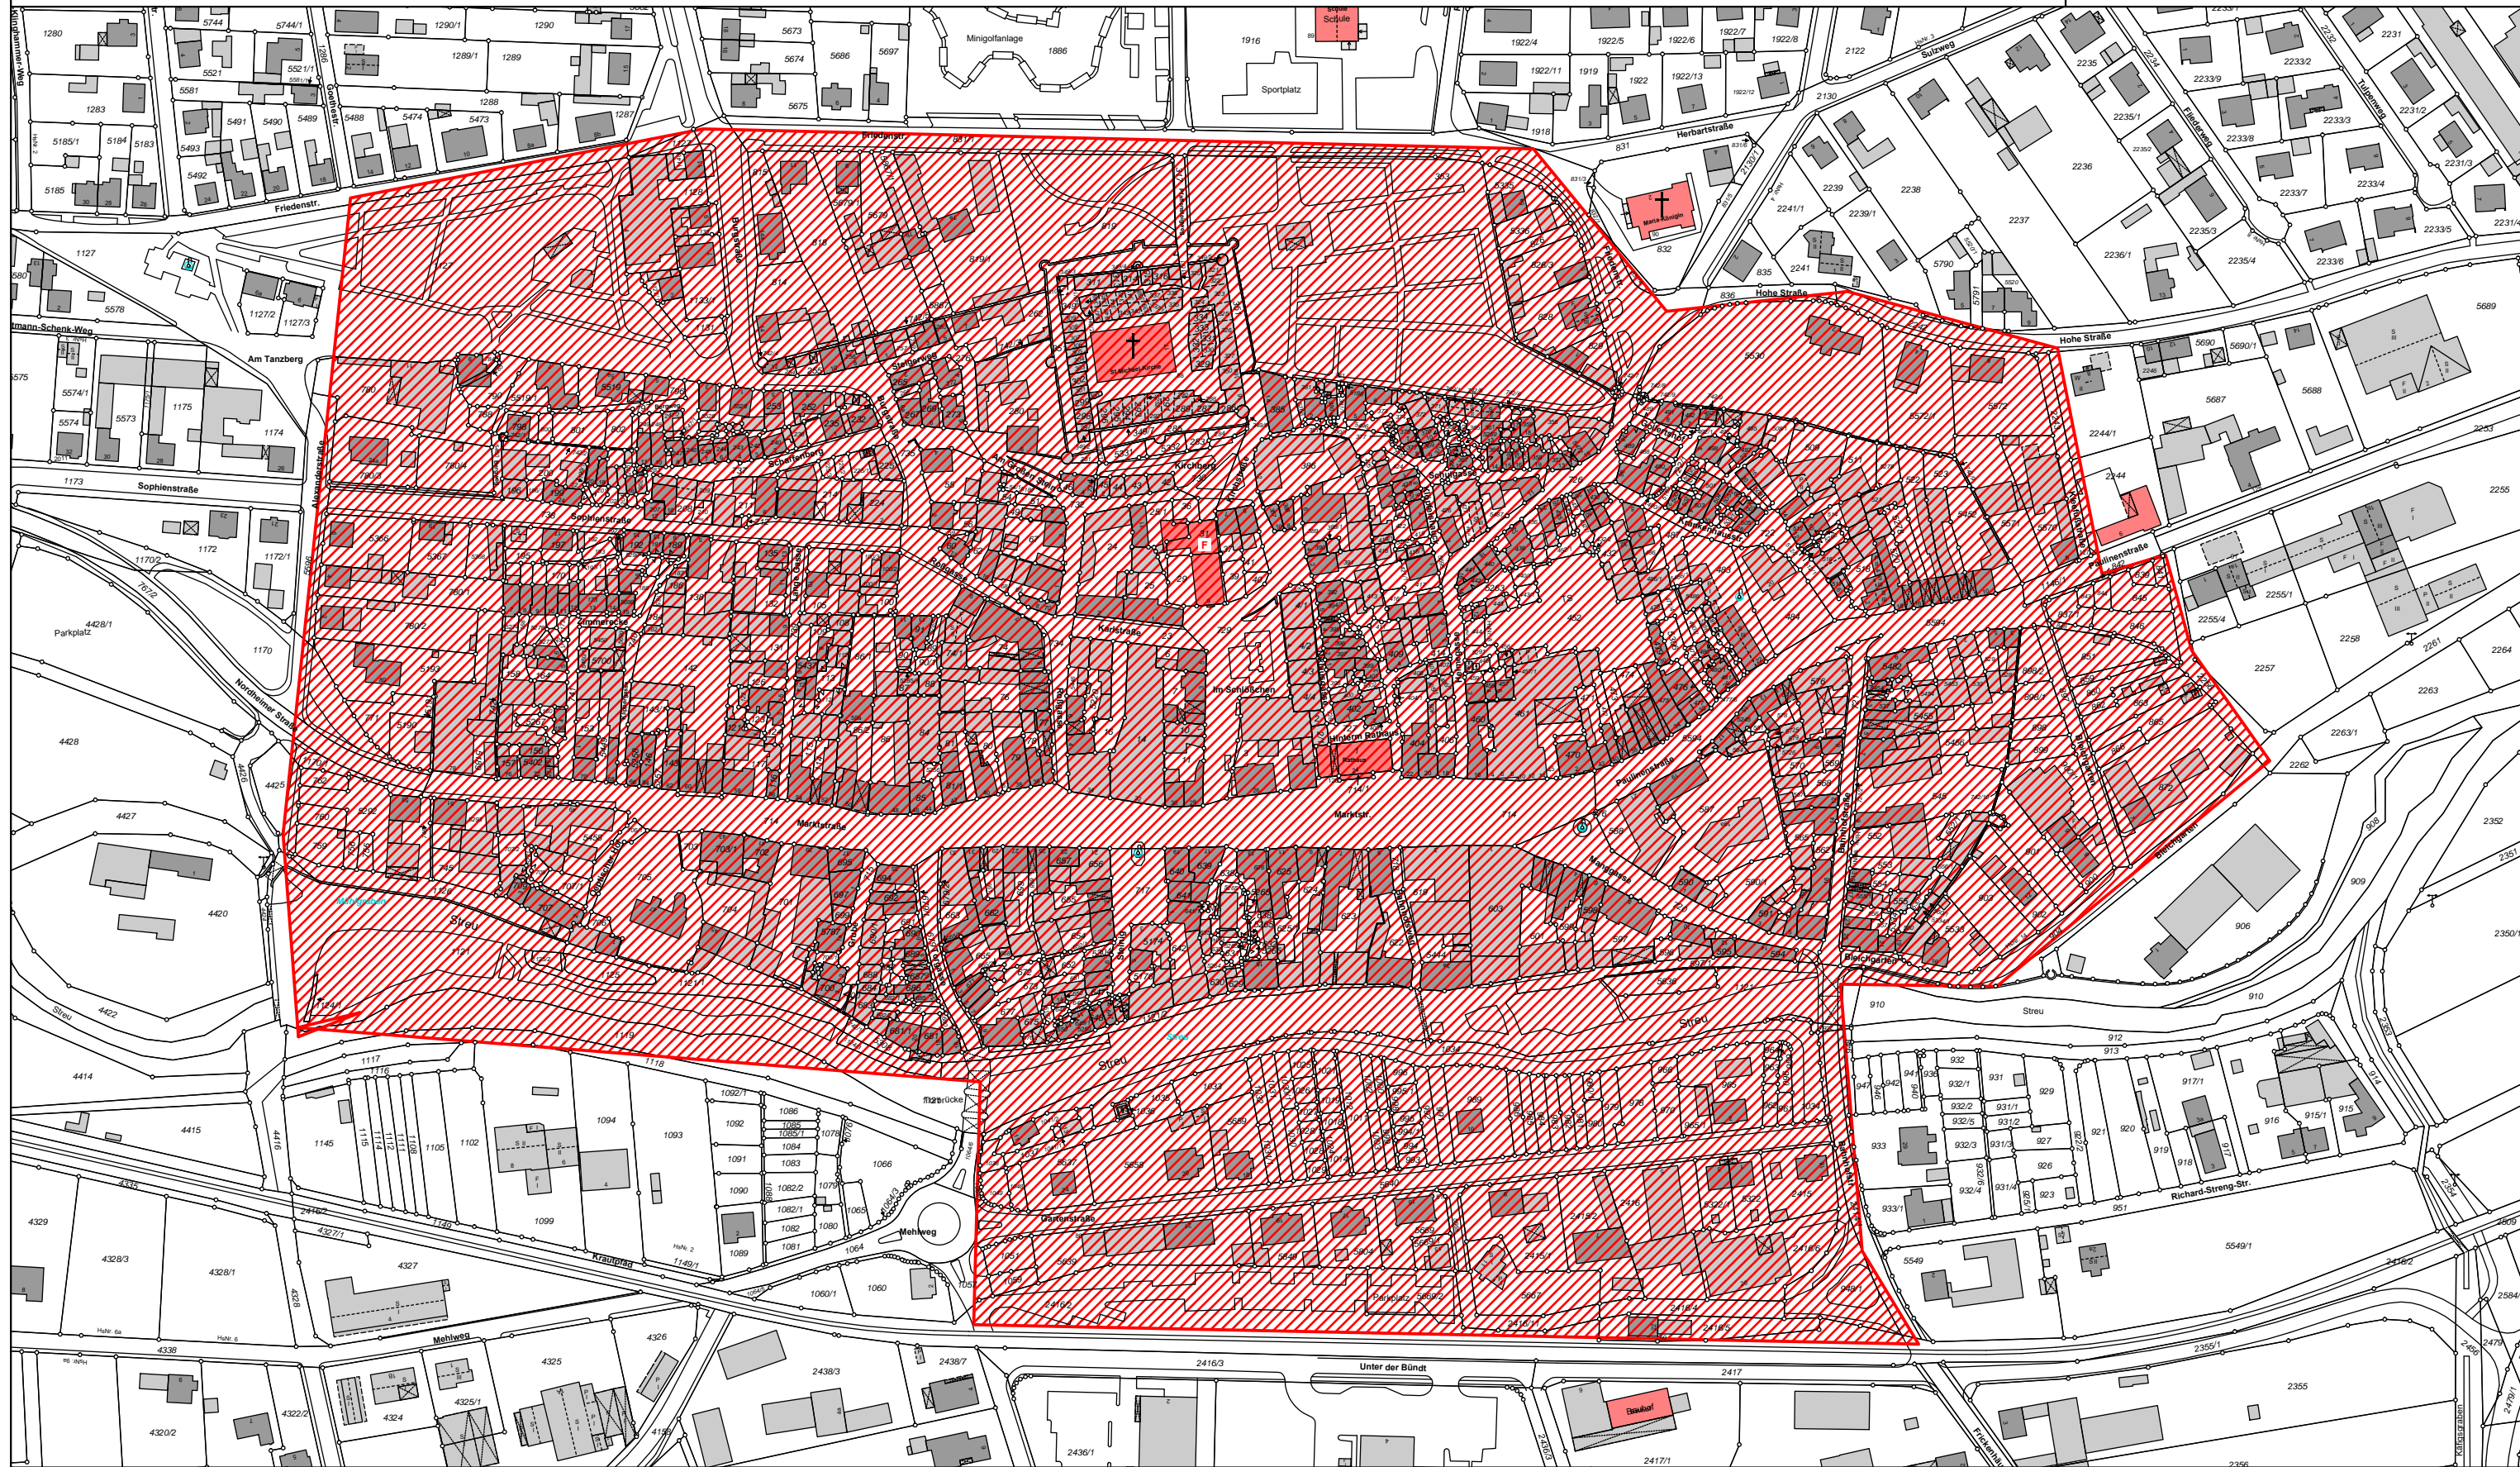

Bearbeiter: -

Datum: 14.10.2021

Der Ausdruck basiert auf Originaldaten des Vermessungsamtes.
Eine Ableitung des amtlichen Katasterstandes ist nicht zulässig und
ersetzt nicht den Katasterauszug. Karte nicht zur Maßentnahme geeignet!

0 100
Maßstab = 1 : 2500